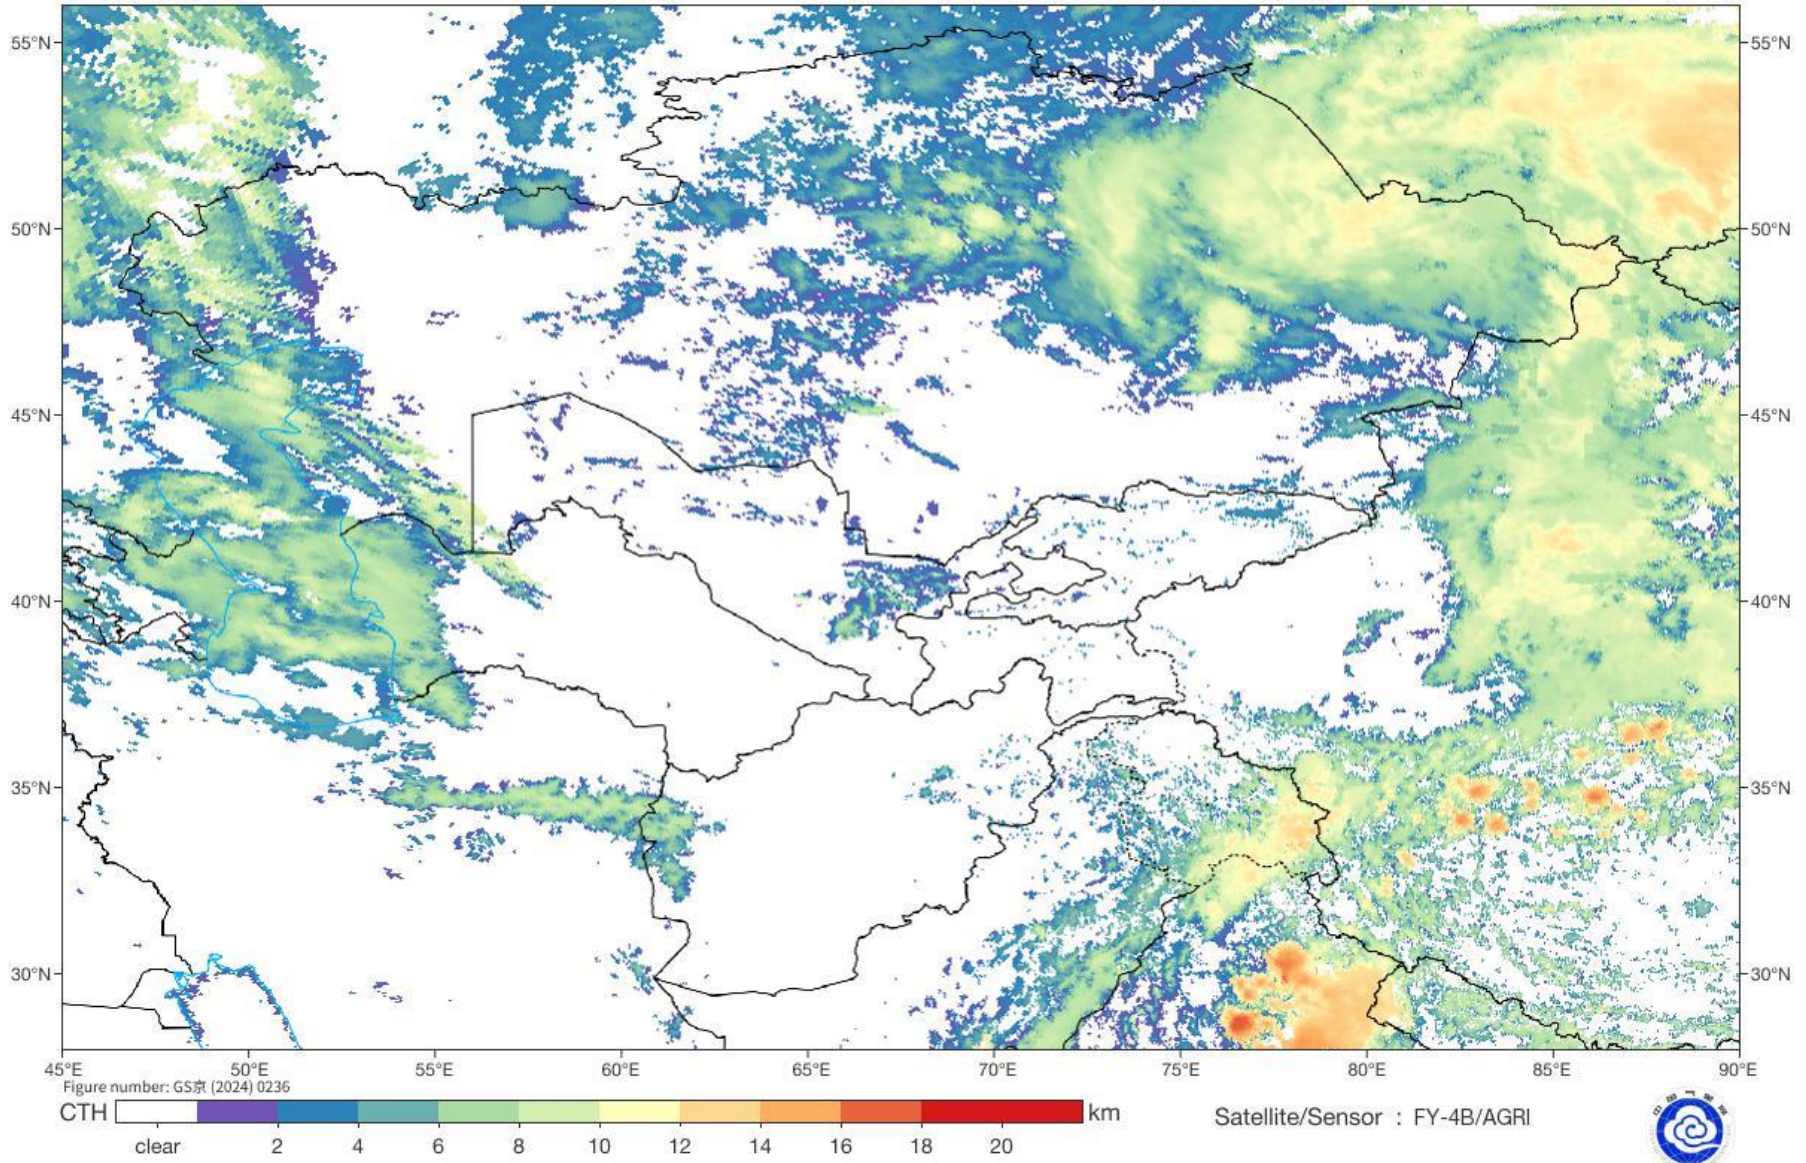

# Cloud Top Height

2026-07-05 06:00(UTC)