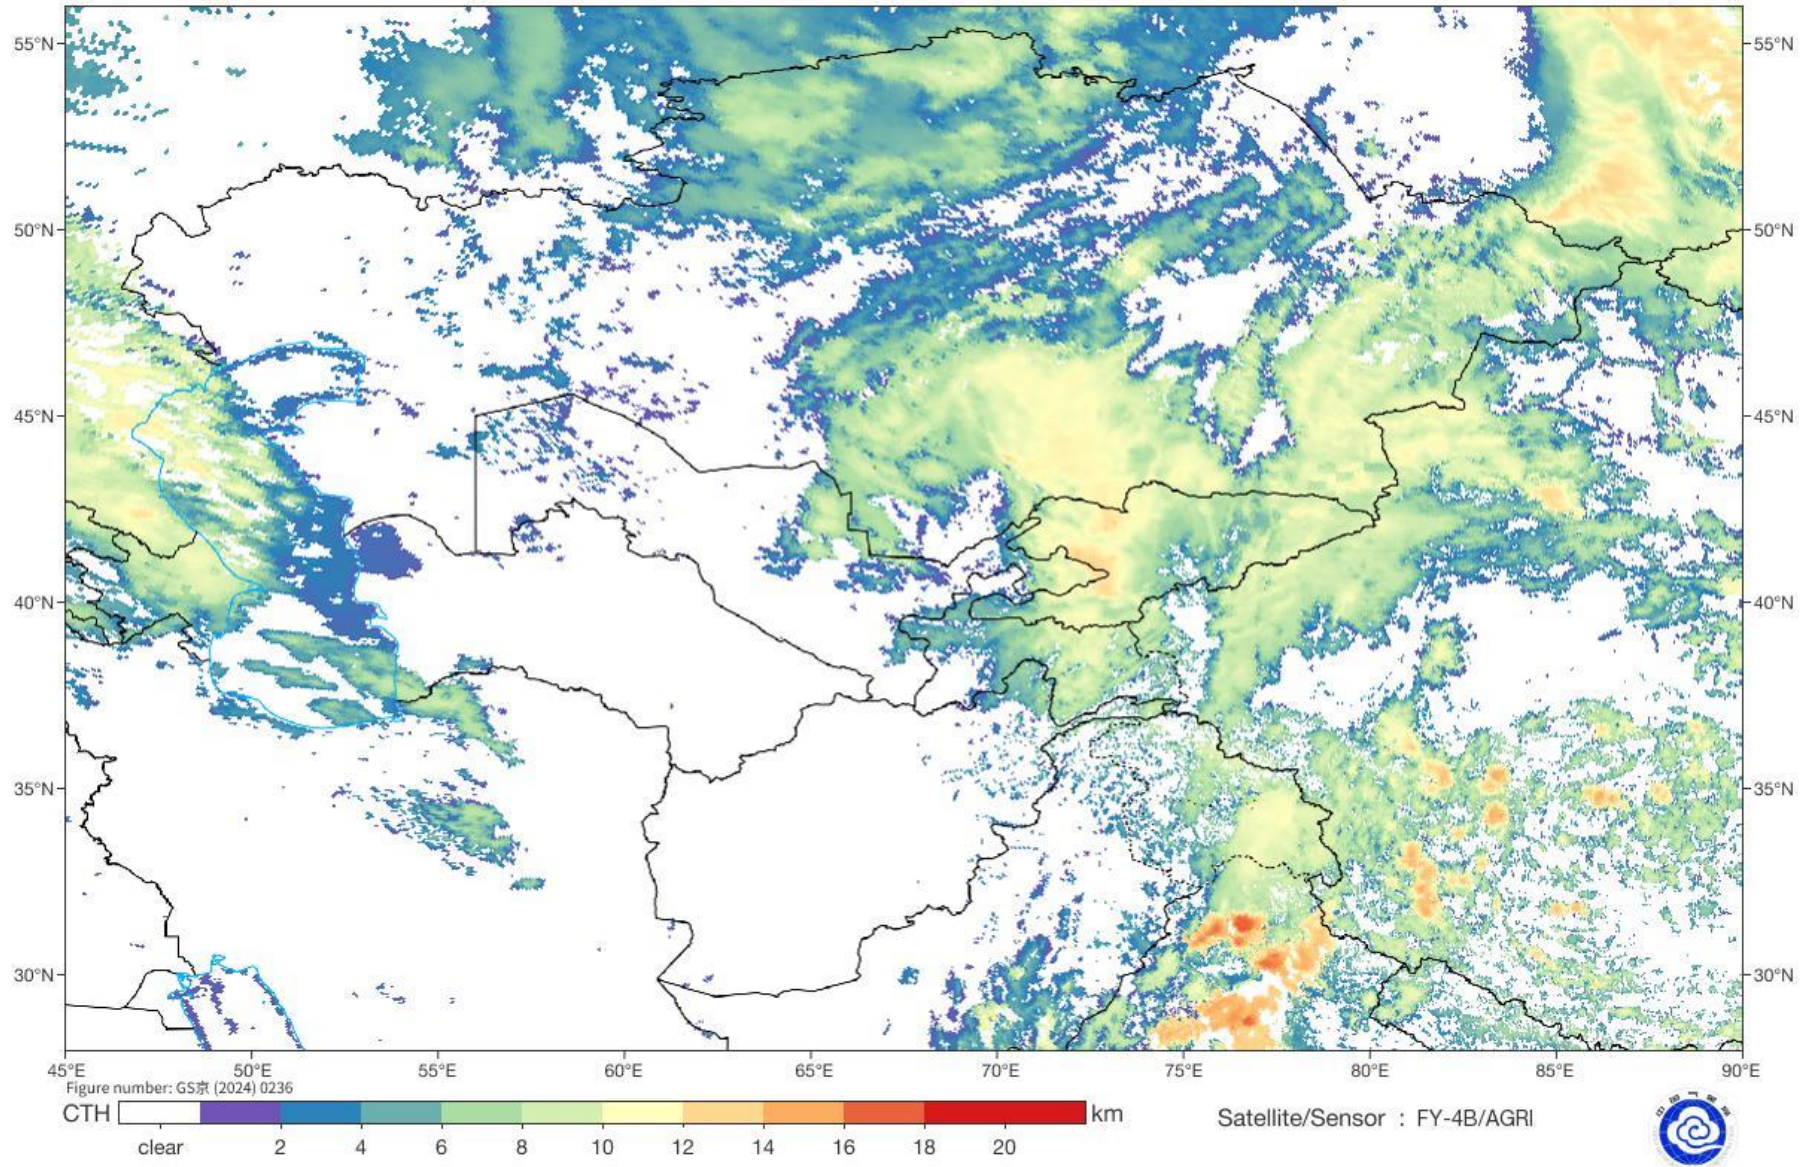

# Cloud Top Height

2026-07-04 06:00(UTC)